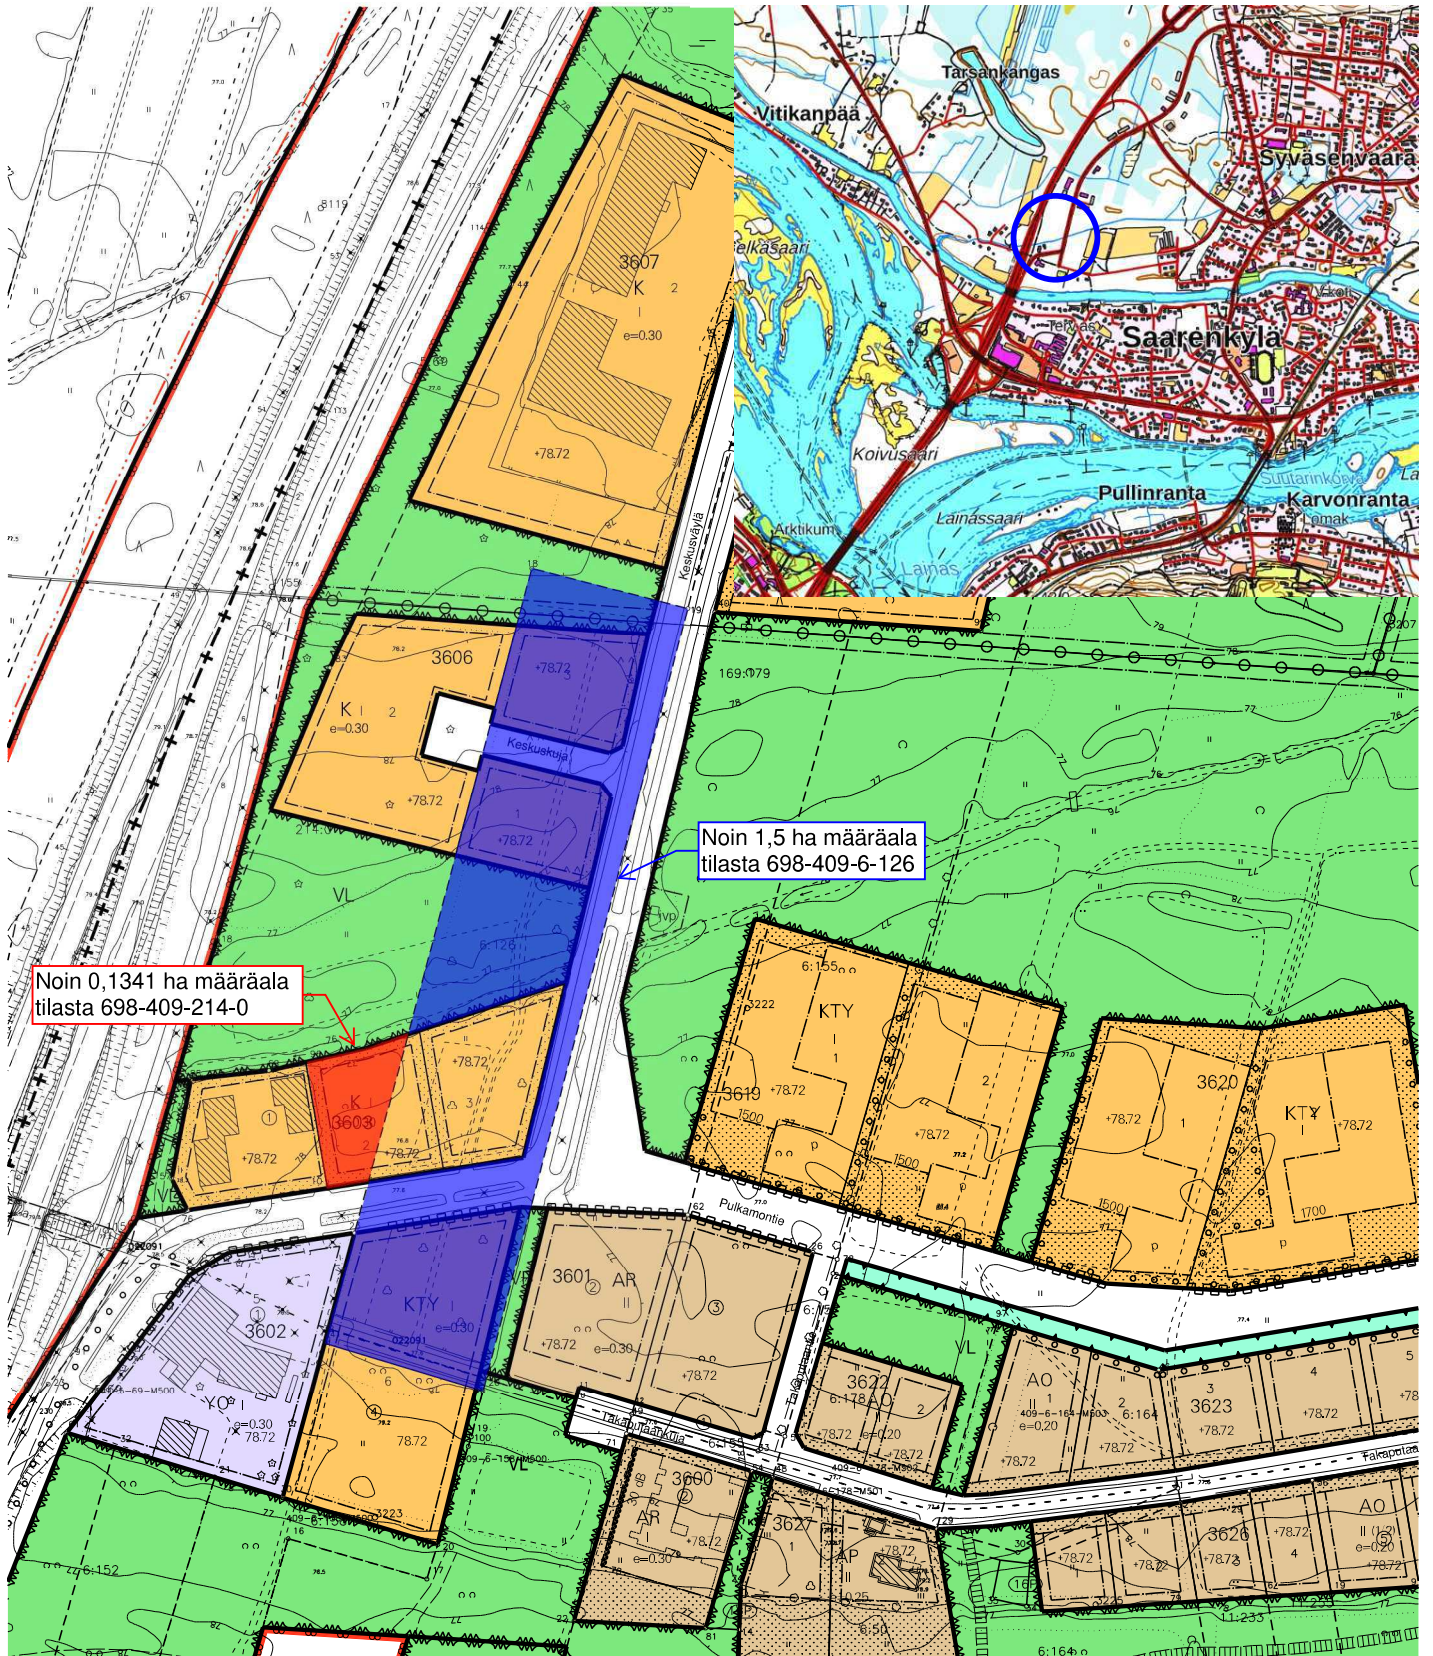

Kaupunki luovuttaa

Tila 698-409-6-126 luovuttaa

Noin 0,1341 ha määräala tilasta 698-409-214-0

Noin 1,5 ha määräala tilasta 698-409-6-126

1:2000